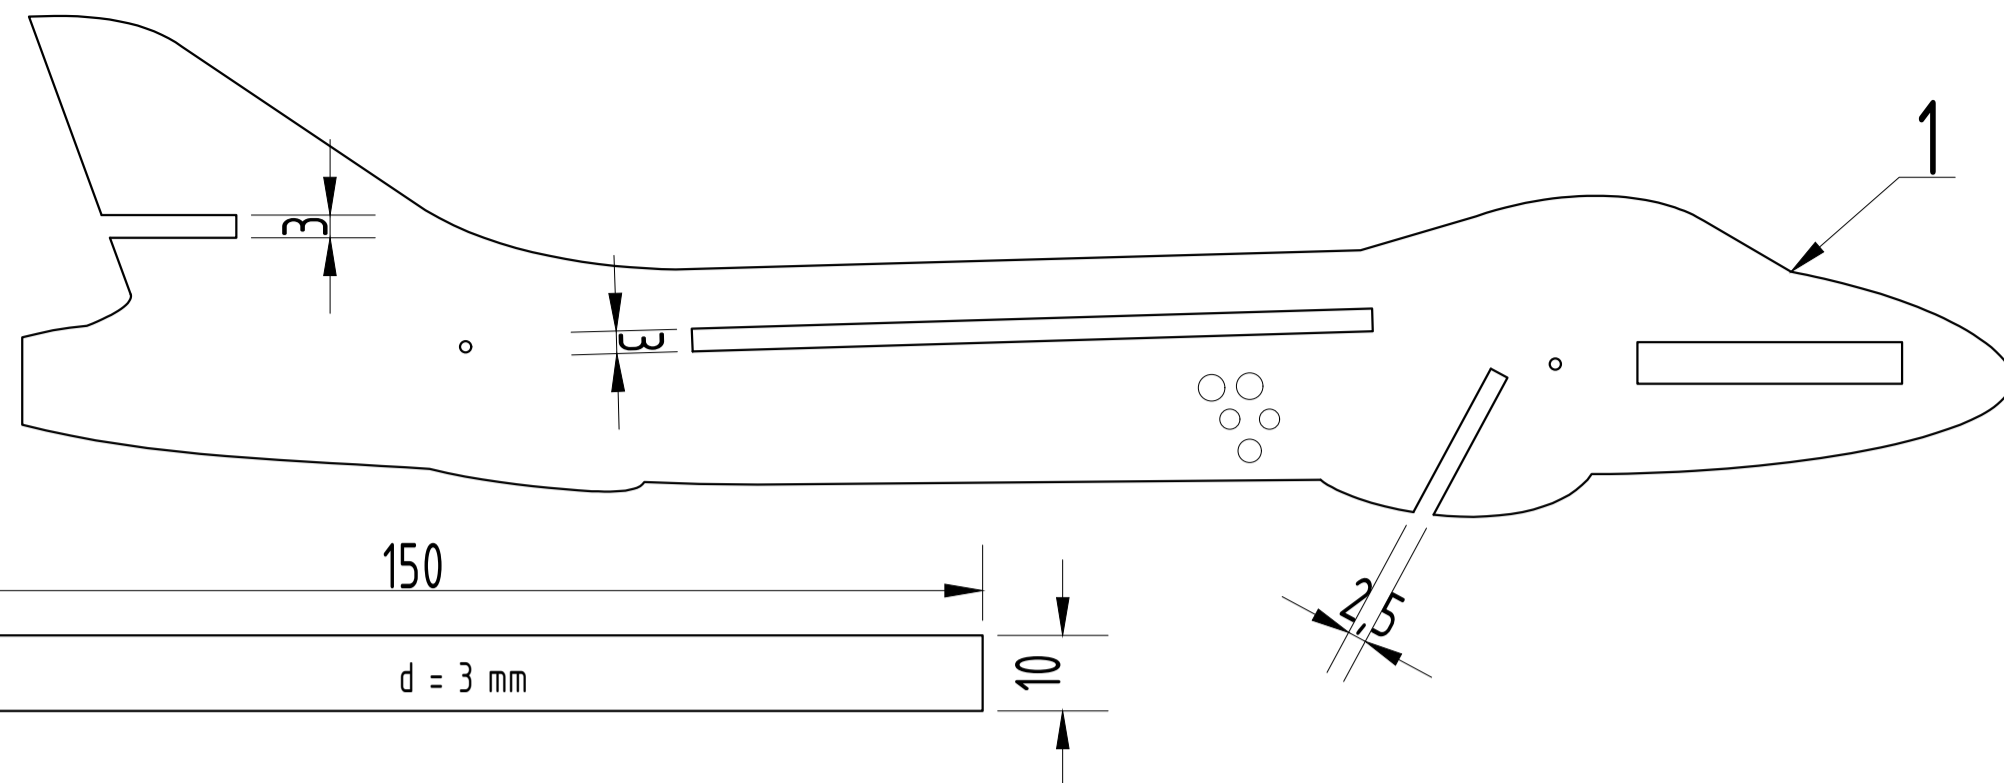

Hawker Hunter -- začetniški letalski model s pogonom na elastiko

Konstruirala:
Peter Stegovec in Marko Lemut
Merilo: 1 : 1

Podatki o modelu
razpetina: 183 mm
dolžina: 274 mm
masa: 12-15 g

Kosovnica				
Št.	Element	Gradivo	Mere (mm)	Kosov
1	trup – srednji del	depron	263 × 65 × 3	1
2	trup – stranski del	depron	263 × 36 × 3	2
3	krilo	depron	182 × 110 × 3	1
4	višinski stabilizator	depron	70 × 59 × 3	1
5	palčka	umetna masa	Ø 2 × 30	1

☉☉☉ = pena