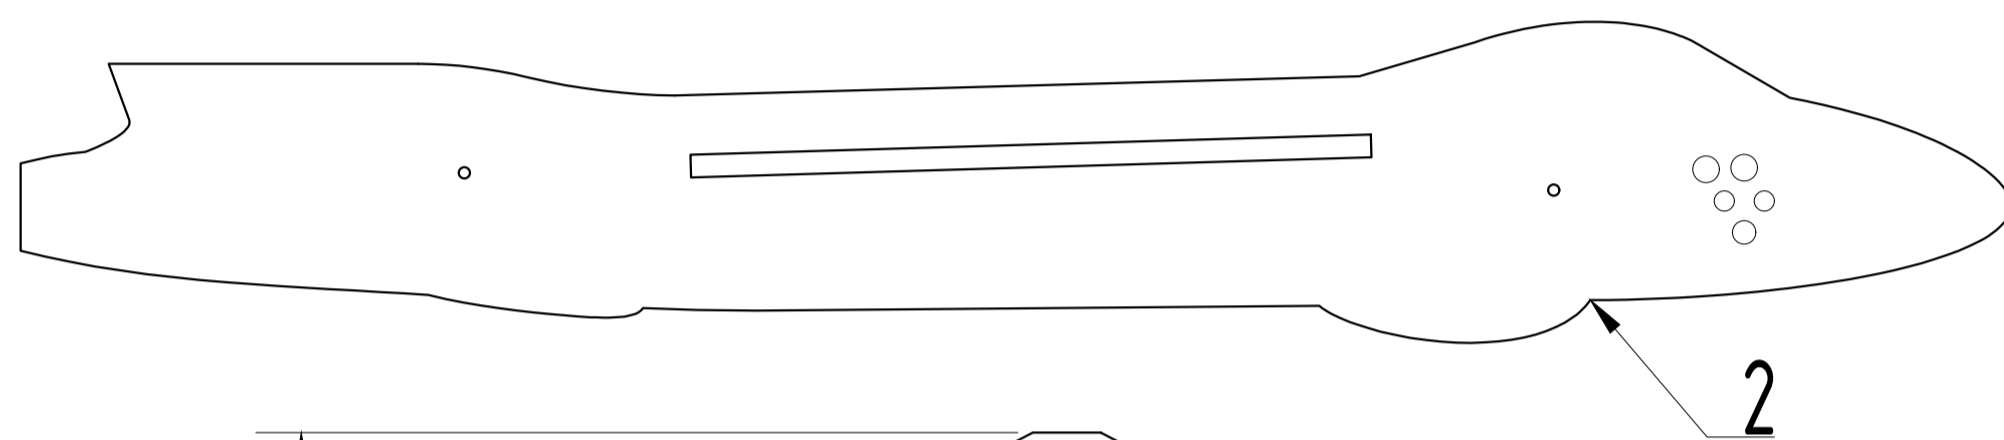

Hawker Hunter -- začetniški letalski model s pogonom na elastiko

Konstruirala:
Peter Stegovec in Marko Lemut
Merilo: 1 : 1

Podatki o modelu
razpetina: 183 mm
dolžina: 274 mm
masa: 12-15 g

Kosovnica				
Št.	Element	Gradivo	Mere (mm)	Kosov
1	trup – srednji del	depron	263 × 65 × 3	1
2	trup – stranski del	depron	263 × 36 × 3	2
3	krilo	depron	182 × 110 × 3	1
4	višinski stabilizator	depron	70 × 59 × 3	1
5	palčka	umetna masa	Ø 2 × 30	1