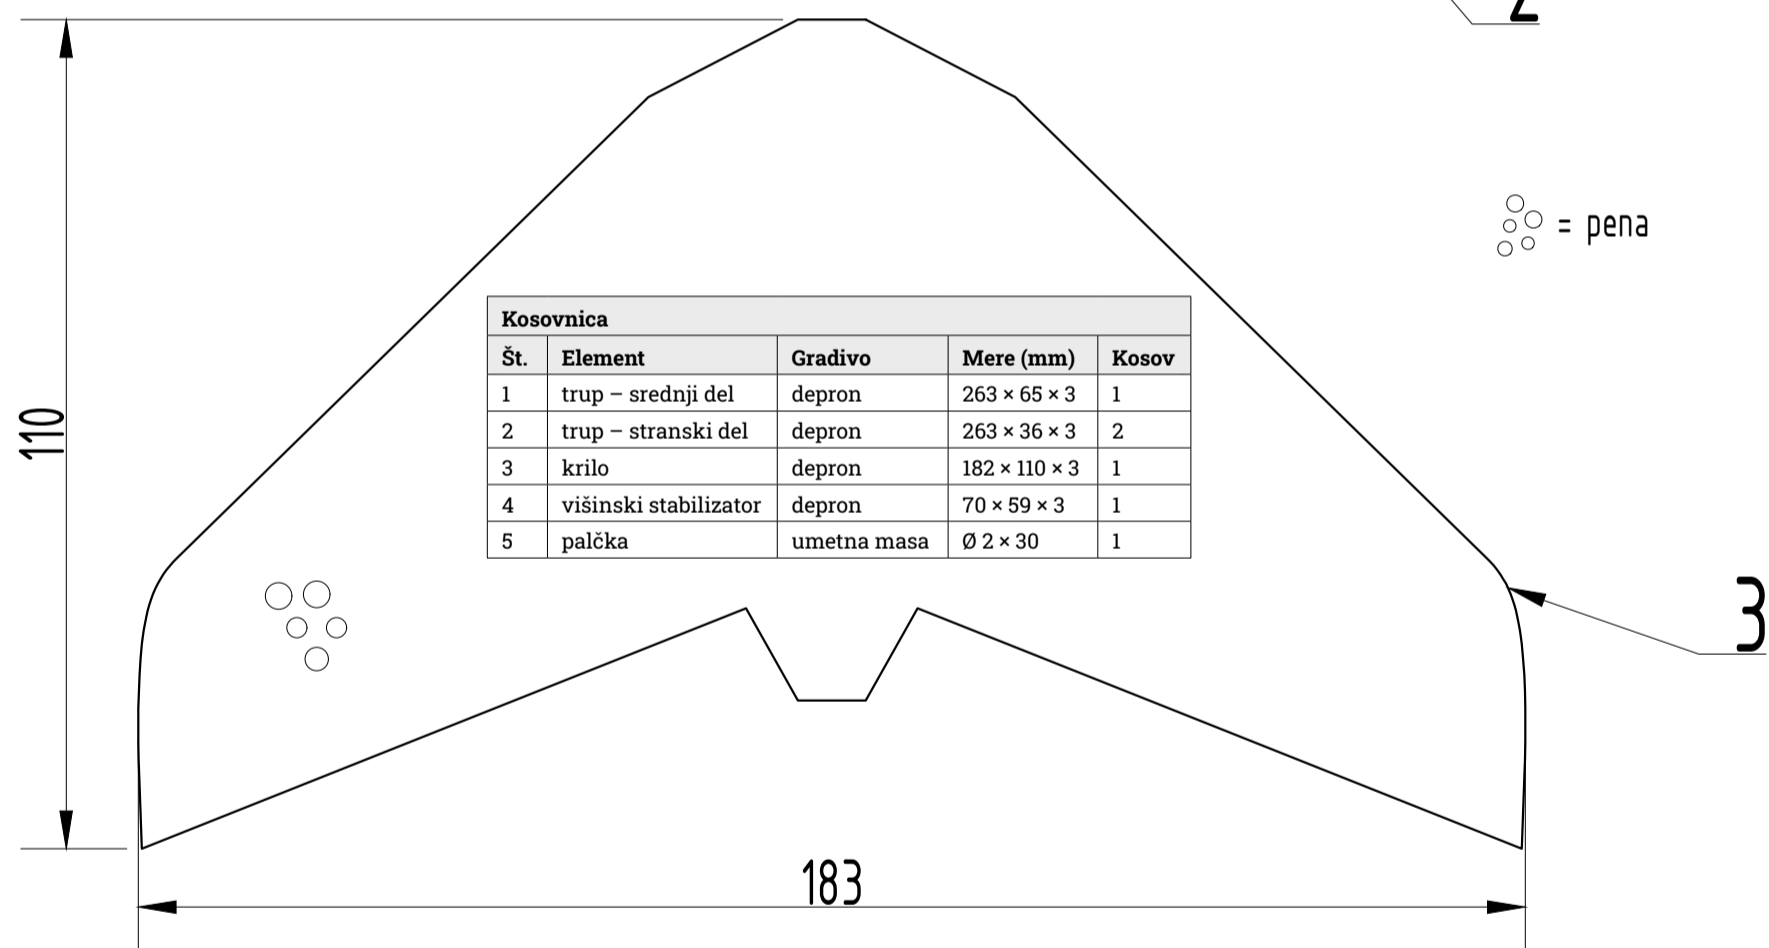

Hawker Hunter -- začetniški letalski model s pogonom na elastiko

Konstruirala:
Peter Stegovec in Marko Lemut
Merilo: 1 : 1

Podatki o modelu
razpetina: 183 mm
dolžina: 274 mm
masa: 12-15 g

Kosovnica				
Št.	Element	Gradivo	Mere (mm)	Kosov
1	trup – srednji del	depron	263 × 65 × 3	1
2	trup – stranski del	depron	263 × 36 × 3	2
3	krilo	depron	182 × 110 × 3	1
4	višinski stabilizator	depron	70 × 59 × 3	1
5	palčka	umetna masa	Ø 2 × 30	1

☉☉☉ = pena