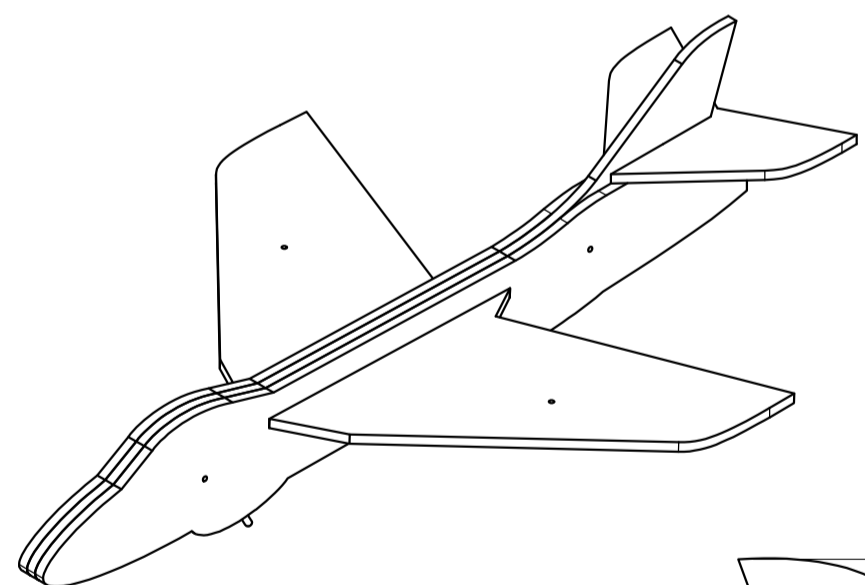

Hawker Hunter -- začetniški letalski model s pogonom na elastiko

Konstruirala:
Peter Stegovec in Marko Lemut
Merilo: 1 : 1

Podatki o modelu
razpetina: 183 mm
dolžina: 274 mm
masa: 12-15 g

Kosovnica				
Št.	Element	Gradivo	Mere (mm)	Kosov
1	trup – srednji del	depron	263 × 65 × 3	1
2	trup – stranski del	depron	263 × 36 × 3	2
3	krilo	depron	182 × 110 × 3	1
4	višinski stabilizator	depron	70 × 59 × 3	1
5	palčka	umetna masa	Ø 2 × 30	1

☉☉☉ = pena