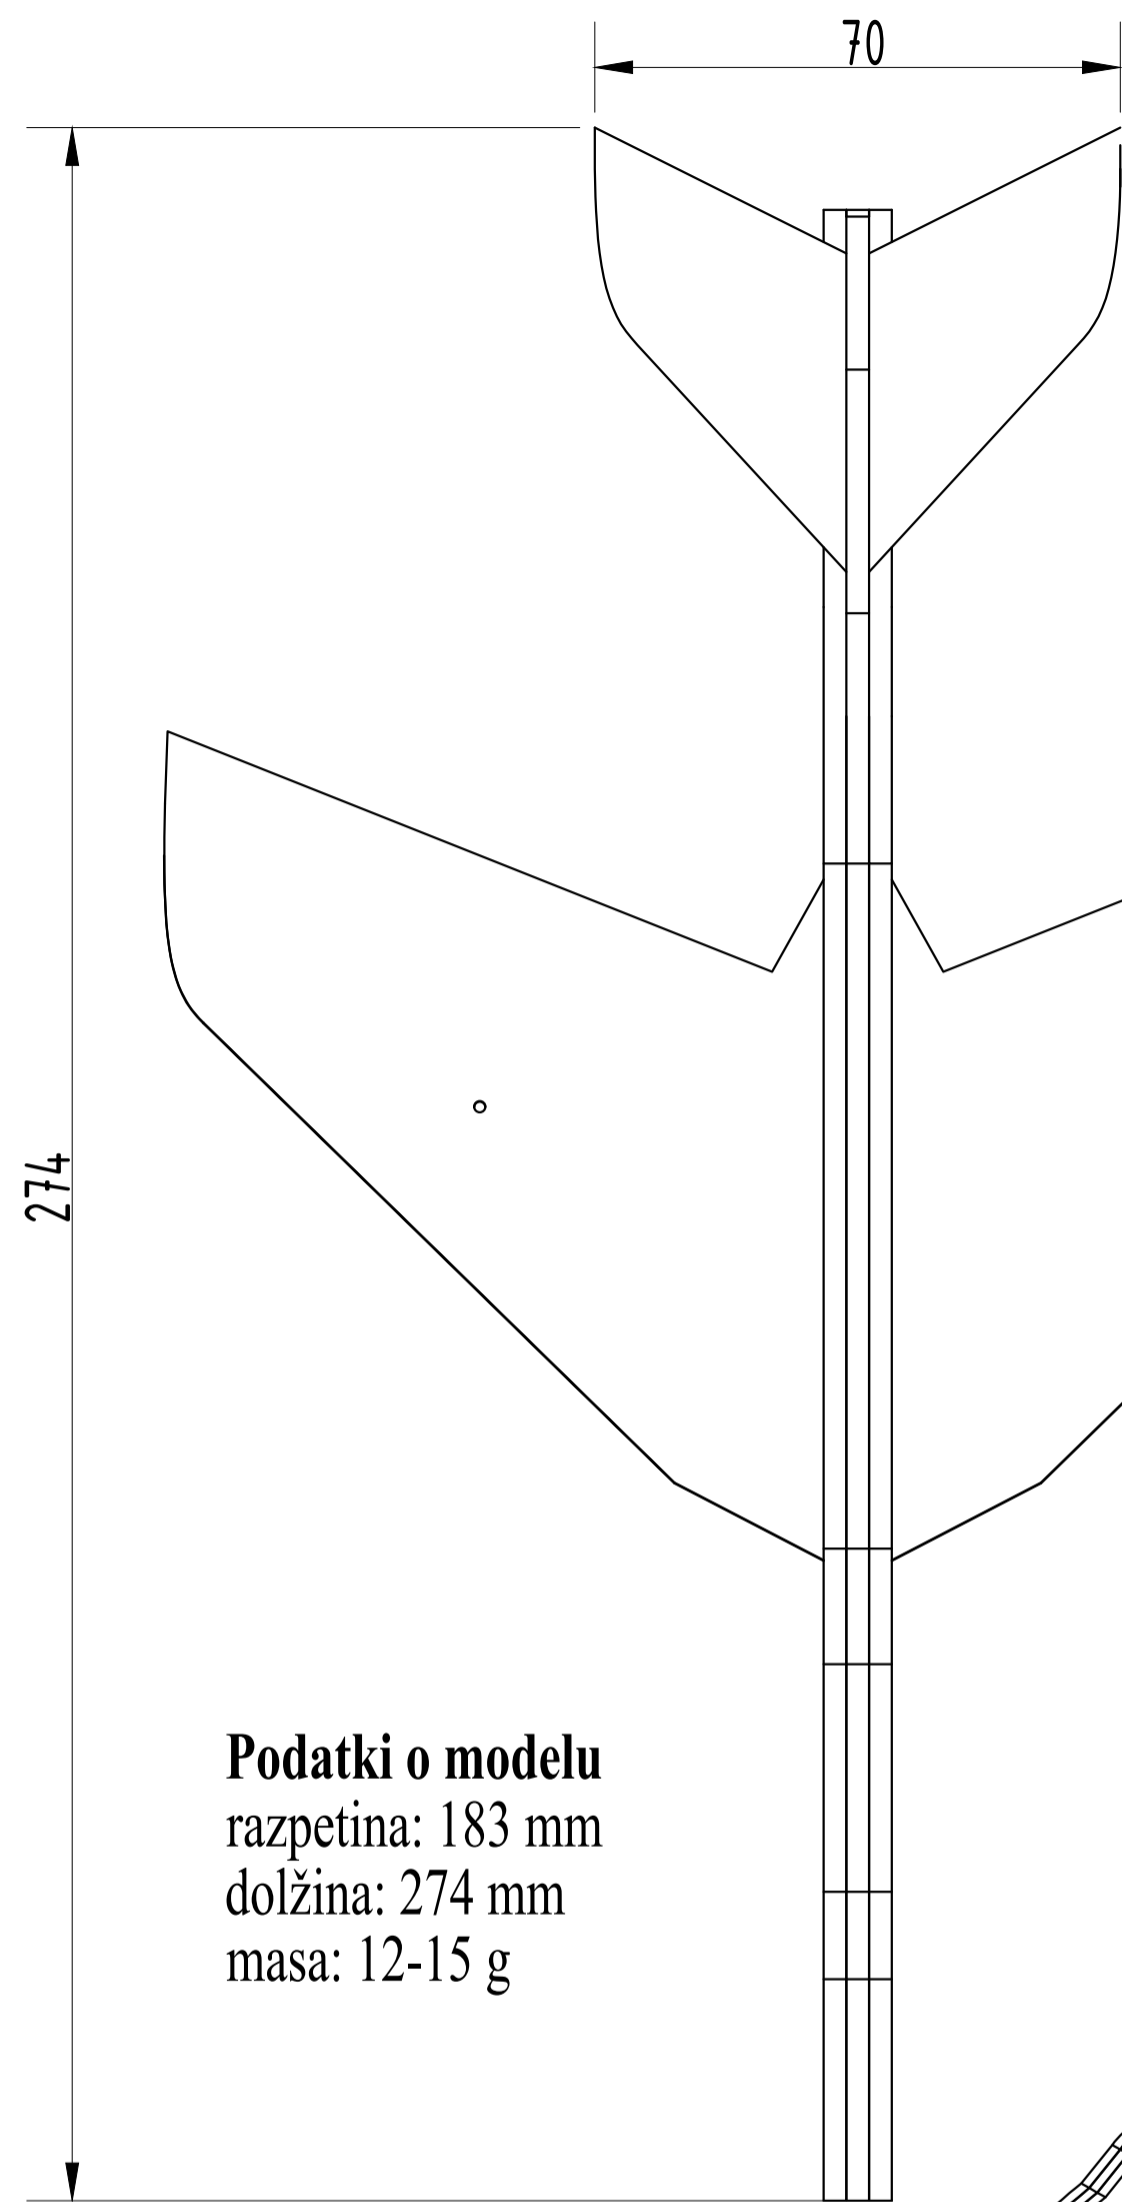

Hawker Hunter -- začetniški letalski model s pogonom na elastiko

Konstruirala:
Peter Stegovec in Marko Lemut
Merilo: 1 : 1

Podatki o modelu
razpetina: 183 mm
dolžina: 274 mm
masa: 12-15 g

Kosovnica				
Št.	Element	Gradivo	Mere (mm)	Kosov
1	trup – srednji del	depron	263 × 65 × 3	1
2	trup – stranski del	depron	263 × 36 × 3	2
3	krilo	depron	182 × 110 × 3	1
4	višinski stabilizator	depron	70 × 59 × 3	1
5	palčka	umetna masa	Ø 2 × 30	1

☉☉☉ = pena