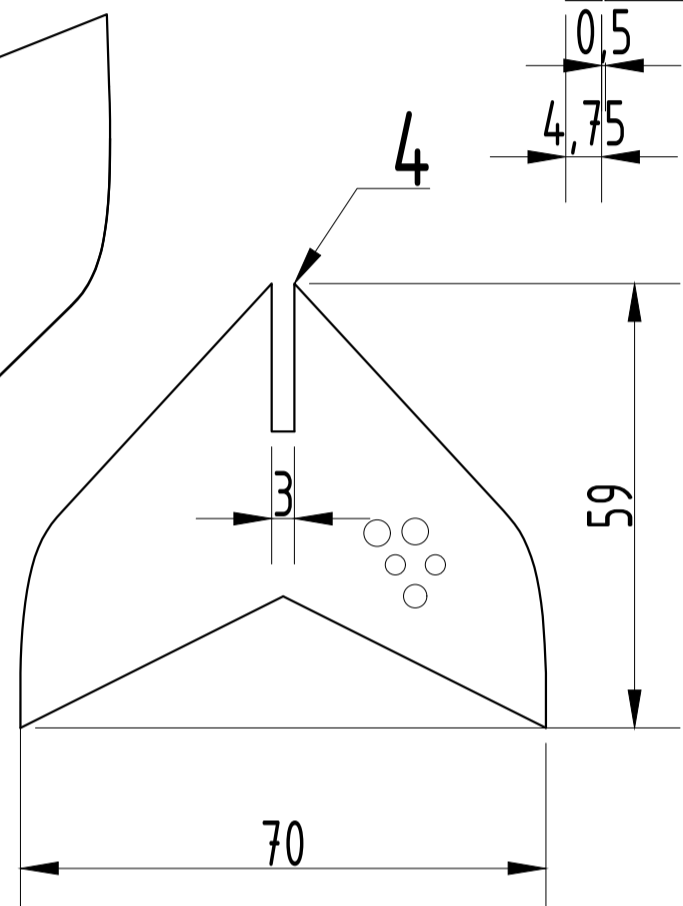

Hawker Hunter -- začetniški letalski model s pogonom na elastiko

Konstruirala:
Peter Stegovec in Marko Lemut
Merilo: 1 : 1

Podatki o modelu
razpetina: 183 mm
dolžina: 274 mm
masa: 12-15 g

Kosovnica				
Št.	Element	Gradivo	Mere (mm)	Kosov
1	trup – srednji del	depron	263 × 65 × 3	1
2	trup – stranski del	depron	263 × 36 × 3	2
3	krilo	depron	182 × 110 × 3	1
4	višinski stabilizator	depron	70 × 59 × 3	1
5	palčka	umetna masa	Ø 2 × 30	1

☉☉☉ = pena