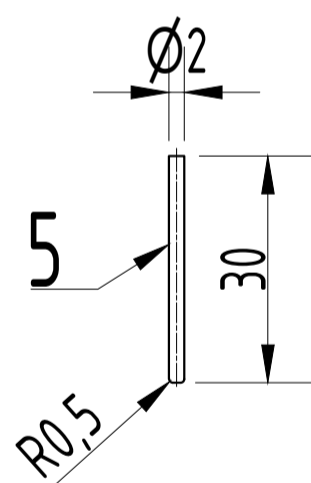

Hawker Hunter -- začetniški letalski model s pogonom na elastiko

Konstruirala:
Peter Stegovec in Marko Lemut
Merilo: 1 : 1

Podatki o modelu
razpetina: 183 mm
dolžina: 274 mm
masa: 12-15 g

Kosovnica				
Št.	Element	Gradivo	Mere (mm)	Kosov
1	trup – srednji del	depron	263 × 65 × 3	1
2	trup – stranski del	depron	263 × 36 × 3	2
3	krilo	depron	182 × 110 × 3	1
4	višinski stabilizator	depron	70 × 59 × 3	1
5	palčka	umetna masa	Ø 2 × 30	1

☉☉☉ = pena