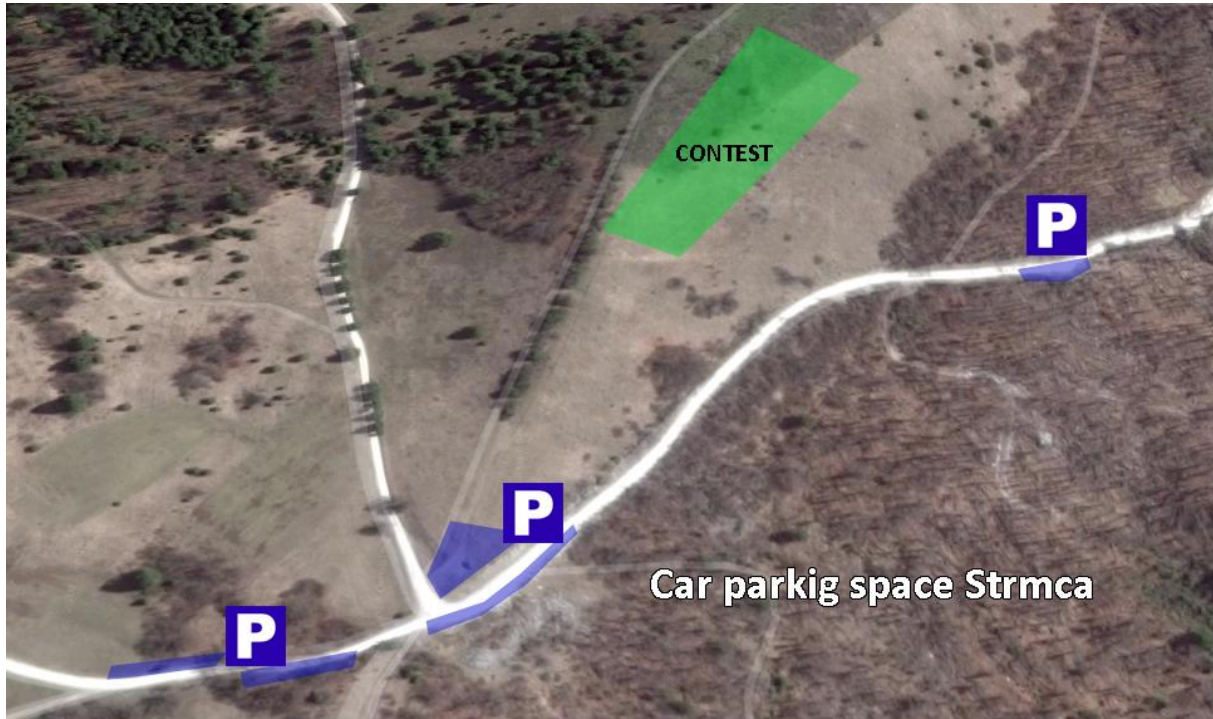

Zemljevidi tekme za Državno prvenstvo v kategoriji F3F 2019

Zemljevid tekmovanja Strmca:

Zemljevid tekmovanja Vremščica:

Zemljevid tekmovanja Trniče in Starše

Zemljevid tekmovanja Zlatoličje

Navodila za pot:

Strmca: GPS koordinate: 45.837578, 14.205610 PARKING: <https://goo.gl/maps/fULFK6HjRPq>

Parkirišče:

Vremšćica: GPS koordinate: 45.688111, 14.062461 PARKING: <https://goo.gl/maps/aJjwaakcQ4x>

Parkirišče: 1: Južno pobočje (45.695184, 14.034523) ali 2: okrepčevalnica (45.695566, 14.041063) +40min hoje.

Zlatoličje: GPS koordinate: 46.447726, 15.777891 PARKING: <https://goo.gl/maps/q1FKF9kmD6R2>
Starše: GPS koordinate: 46.457512, 15.754724)

Parkirišče:

Zlatoličje: GPS koordinate 46.447726, 15.777891 PARKING: <https://goo.gl/maps/Rf2E6M87z6v>