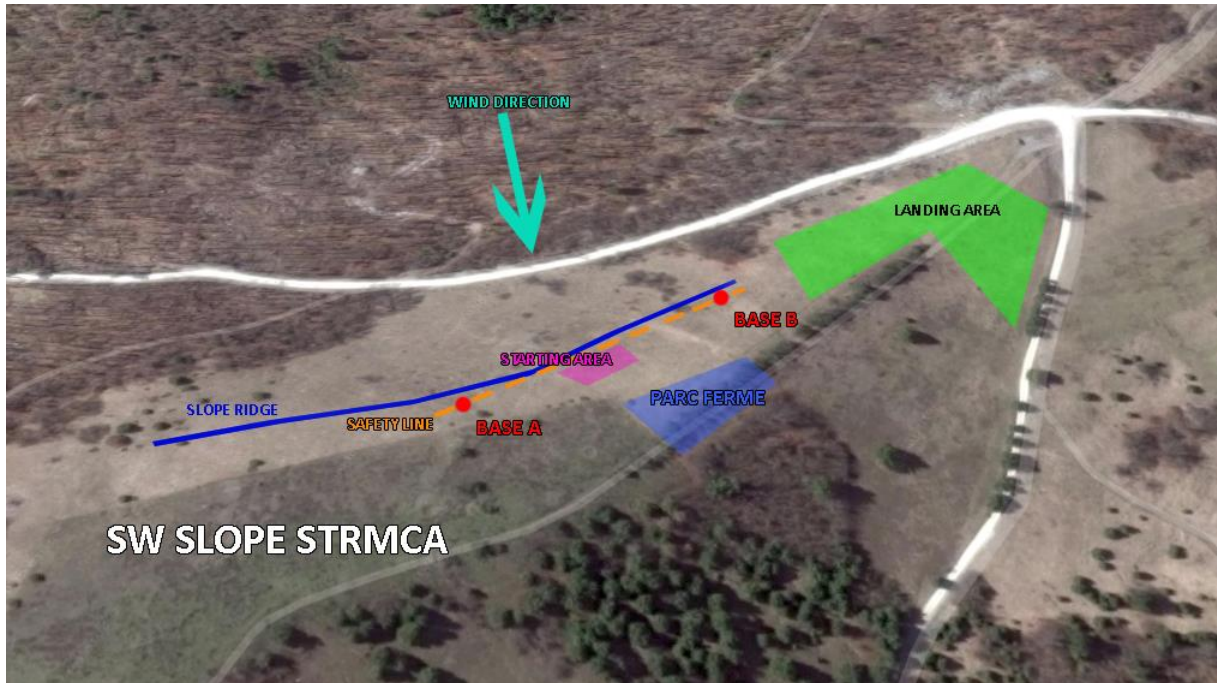

Zemljevidi tekme za Državno prvenstvo v kategoriji F3F 2019

Zemljevid tekmovanja Strmca:

Zemljevid tekmovanja Vremščica:

Zemljevid tekmovanja Trniče in Starše

Zemljevid tekmovanja Zlatoličje

Navodila za pot:

Strmca: GPS koordinate: 45.837578, 14.205610 PARKING: <https://goo.gl/maps/fULFK6HjRPq>

Parkirišče:

Vremšćica: GPS koordinate: 45.688111, 14.062461 PARKING: <https://goo.gl/maps/aJjwaakcQ4x>

Parkirišče: 1: Južno pobočje (45.695184, 14.034523) ali 2: okrepčevalnica (45.695566, 14.041063) +40min hoje.

Zlatoličje: GPS koordinate: 46.447726, 15.777891 PARKING: <https://goo.gl/maps/q1FKF9kmD6R2>
Starše: GPS koordinate: 46.457512, 15.754724)

Parkirišče:

Zlatoličje: GPS koordinate 46.447726, 15.777891 PARKING: <https://goo.gl/maps/Rf2E6M87z6v>