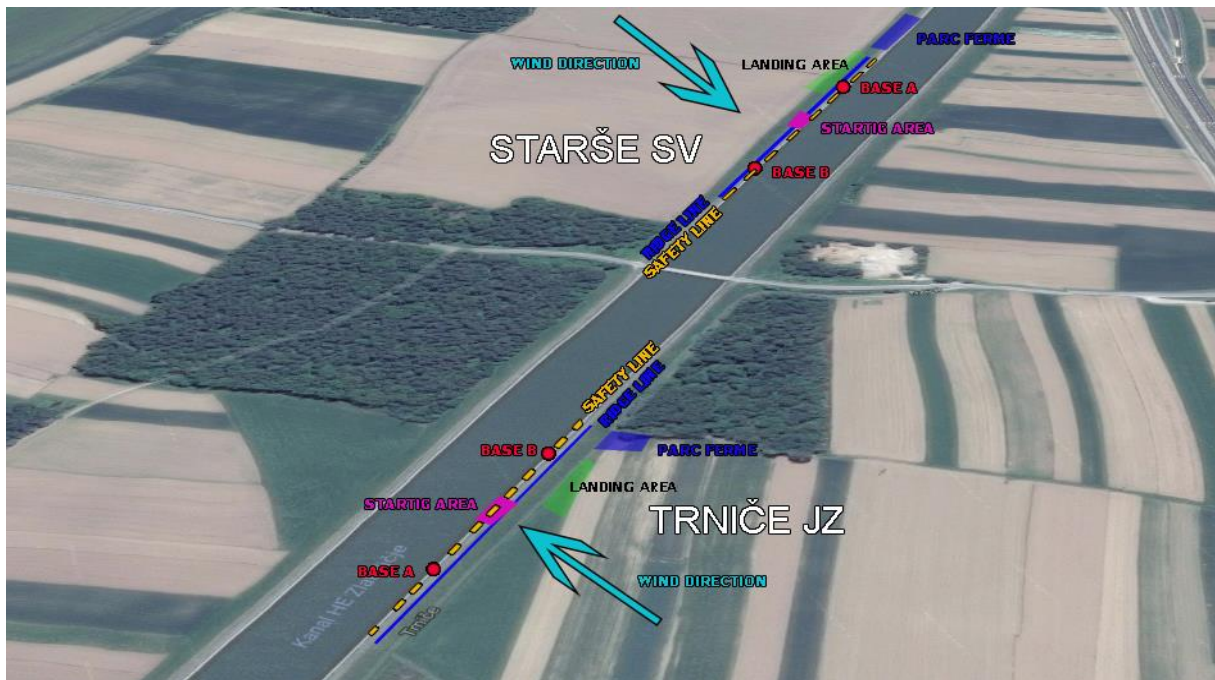

Zemljevidi tekme za Državno prvenstvo v kategoriji F3F 2019

Zemljevid tekmovanja Strmca:

Zemljevid tekmovanja Vremščica:

Zemljevid tekmovanja Trniče in Starše

Zemljevid tekmovanja Zlatoličje

Navodila za pot:

Strmca: GPS koordinate: 45.837578, 14.205610 PARKING: <https://goo.gl/maps/fULFK6HjRPq>

Parkirišče:

Vremšćica: GPS koordinate: 45.688111, 14.062461 PARKING: <https://goo.gl/maps/aJjwaakcQ4x>

Parkirišče: 1: Južno pobočje (45.695184, 14.034523) ali 2: okrepčevalnica (45.695566, 14.041063) +40min hoje.

Zlatoličje: GPS koordinate: 46.447726, 15.777891 PARKING: <https://goo.gl/maps/q1FKF9kmD6R2>
Starše: GPS koordinate: 46.457512, 15.754724)

Parkirišče:

Zlatoličje: GPS koordinate 46.447726, 15.777891 PARKING: <https://goo.gl/maps/Rf2E6M87z6v>