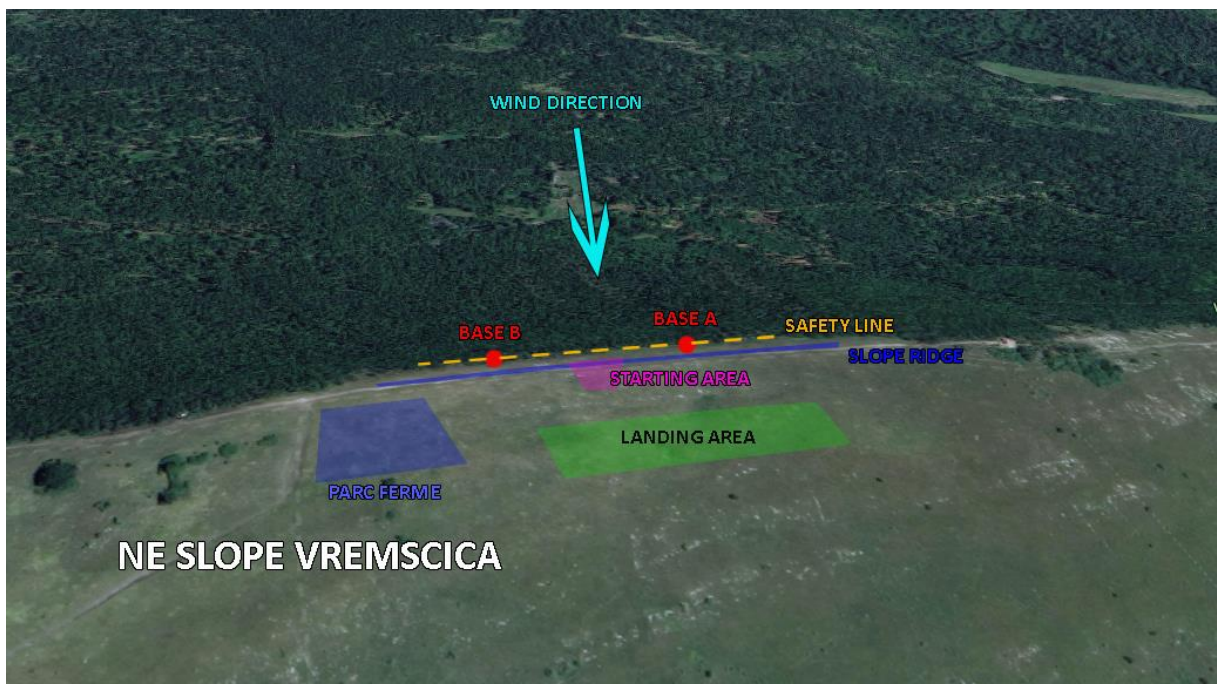

Zemljevidi tekme za Državno prvenstvo v kategoriji F3F 2019

Zemljevid tekmovanja Strmca:

Zemljevid tekmovanja Vremščica:

Zemljevid tekmovanja Trniče in Starše

Zemljevid tekmovanja Zlatoličje

Navodila za pot:

Strmca: GPS koordinate: 45.837578, 14.205610 PARKING: <https://goo.gl/maps/fULFK6HjRPq>

Parkirišče:

Vremšćica: GPS koordinate: 45.688111, 14.062461 PARKING: <https://goo.gl/maps/aJjwaakcQ4x>

Parkirišče: 1: Južno pobočje (45.695184, 14.034523) ali 2: okrepčevalnica (45.695566, 14.041063) +40min hoje.

Zlatoličje: GPS koordinate: 46.447726, 15.777891 PARKING: <https://goo.gl/maps/q1FKF9kmD6R2>
Starše: GPS koordinate: 46.457512, 15.754724)

Parkirišče:

Zlatoličje: GPS koordinate 46.447726, 15.777891 PARKING: <https://goo.gl/maps/Rf2E6M87z6v>