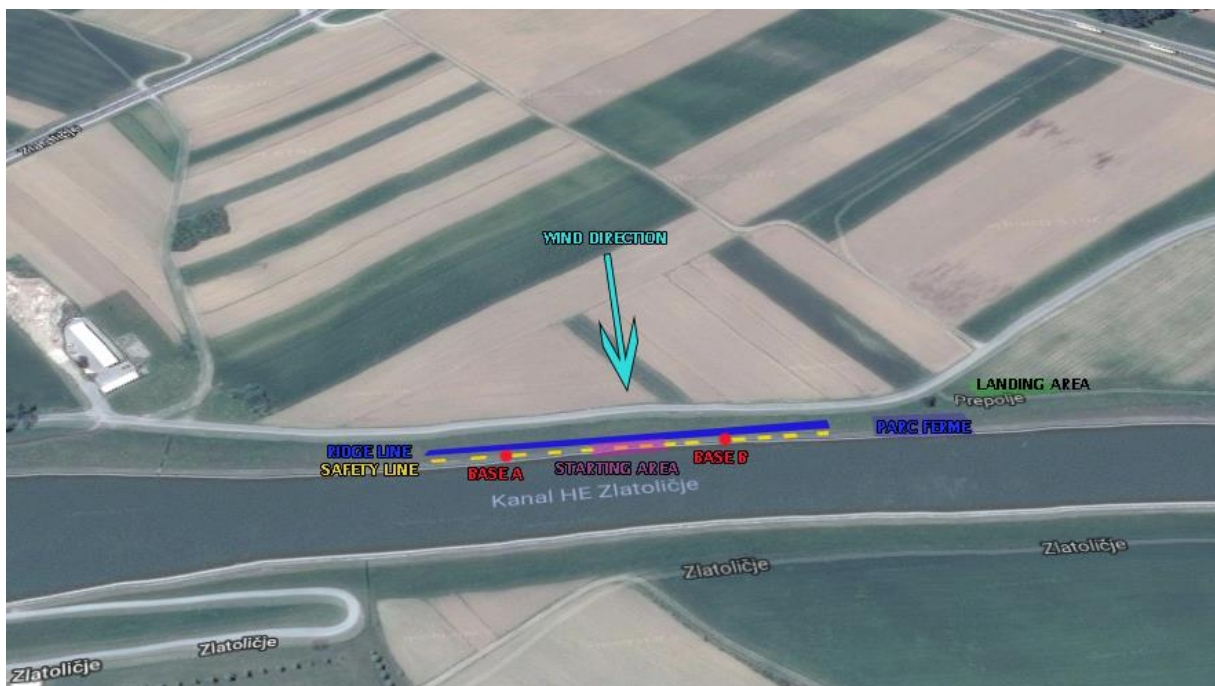

Zemljevidi tekme za Državno prvenstvo v kategoriji F3F 2019

Zemljevid tekmovanja Strmca:

Zemljevid tekmovanja Vremščica:

Zemljevid tekmovanja Trniče in Starše

Zemljevid tekmovanja Zlatoličje

Navodila za pot:

Strmca: GPS koordinate: 45.837578, 14.205610 PARKING: <https://goo.gl/maps/fULFK6HjRPq>

Parkirišče:

Vremšćica: GPS koordinate: 45.688111, 14.062461 PARKING: <https://goo.gl/maps/aJjwaakcQ4x>

Parkirišče: 1: Južno pobočje (45.695184, 14.034523) ali 2: okrepčevalnica (45.695566, 14.041063) +40min hoje.

Zlatoličje: GPS koordinate: 46.447726, 15.777891 PARKING: <https://goo.gl/maps/q1FKF9kmD6R2>
Starše: GPS koordinate: 46.457512, 15.754724)

Parkirišče:

Zlatoličje: GPS koordinate 46.447726, 15.777891 PARKING: <https://goo.gl/maps/Rf2E6M87z6v>