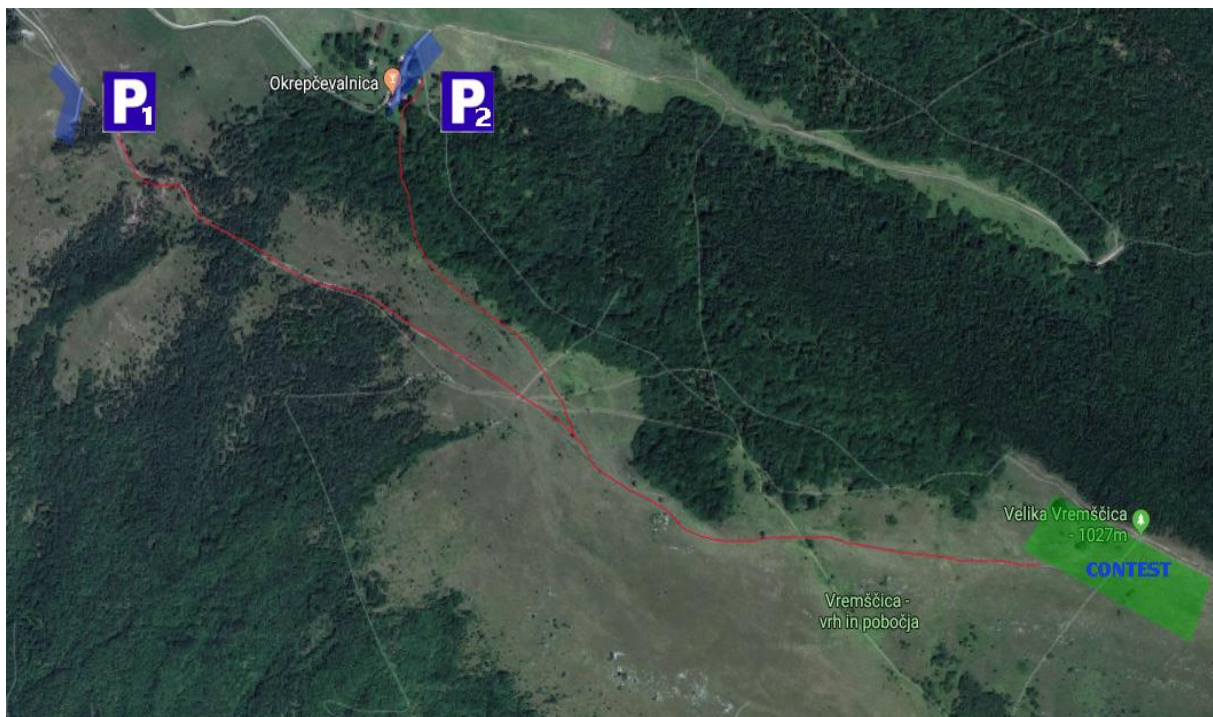

Zemljevidi tekme za Državno prvenstvo v kategoriji F3F 2019

Zemljevid tekmovanja Strmca:

Zemljevid tekmovanja Vremščica:

Zemljevid tekmovanja Trniče in Starše

Zemljevid tekmovanja Zlatoličje

Navodila za pot:

Strmca: GPS koordinate: 45.837578, 14.205610 PARKING: <https://goo.gl/maps/fULFK6HjRPq>

Parkirišče:

Vremšćica: GPS koordinate: 45.688111, 14.062461 PARKING: <https://goo.gl/maps/aJjwaakcQ4x>

Parkirišče: 1: Južno pobočje (45.695184, 14.034523) ali 2: okrepčevalnica (45.695566, 14.041063) +40min hoje.

Zlatoličje: GPS koordinate: 46.447726, 15.777891 PARKING: <https://goo.gl/maps/q1FKF9kmD6R2>
Starše: GPS koordinate: 46.457512, 15.754724)

Parkirišče:

Zlatoličje: GPS koordinate 46.447726, 15.777891 PARKING: <https://goo.gl/maps/Rf2E6M87z6v>