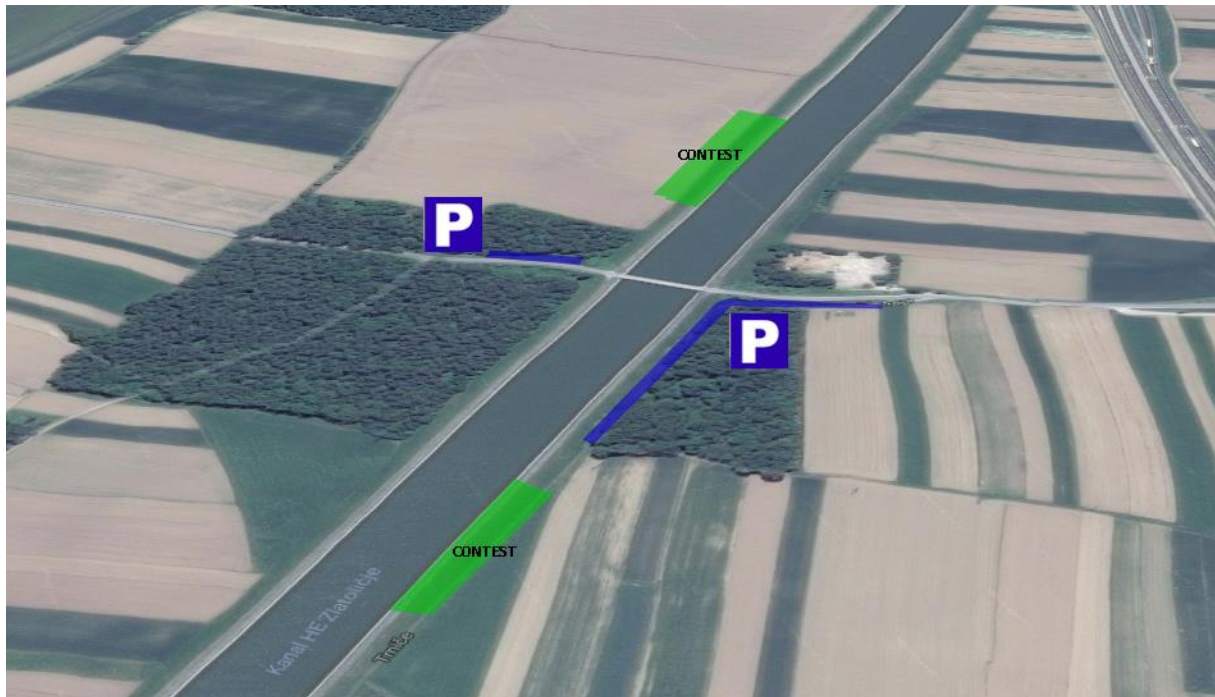

Strmca: GPS koordinate: 45.837578, 14.205610 PARKING: <https://goo.gl/maps/fULFK6HjRPq>

Parkirišče:

Vremšćica: GPS koordinate: 45.688111, 14.062461 PARKING: <https://goo.gl/maps/aJjwaakcQ4x>

Parkirišče: 1: Južno pobočje (45.695184, 14.034523) ali 2: okrepčevalnica (45.695566, 14.041063) +40min hoje.

Zlatoličje: GPS koordinate: 46.447726, 15.777891 PARKING: <https://goo.gl/maps/q1FKF9kmD6R2>
Starše: GPS koordinate: 46.457512, 15.754724)

Parkirišče:

Zlatoličje: GPS koordinate 46.447726, 15.777891 PARKING: <https://goo.gl/maps/Rf2E6M87z6v>